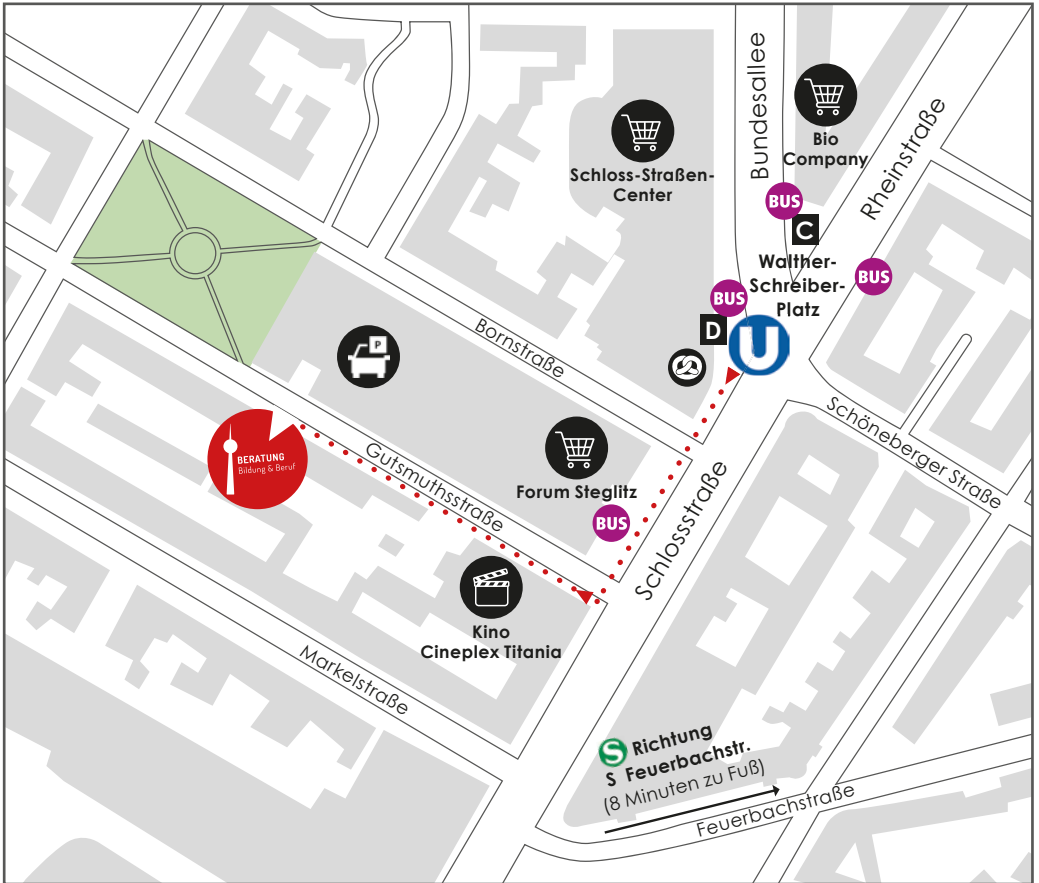

Anrufen!

Termin machen!

Vorbeikommen!

030 22 19 22 500

Montag – Freitag
9 – 17 Uhr

kostenfrei!

goldnetz.berlin

google.maps